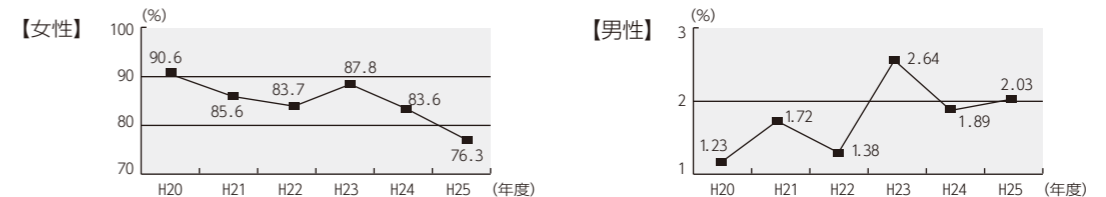

対象

次の条件をすべて満たすこと

- ・町内事業所および企業
- ・町をPRできる商品
- ・送料込み5,000円程度

■申込期限 11月5日(水)

ひょうご男女共同参画ニュースより

●県立男女共同参画センター ☎078(360)8550

女性の育児休業取得率76.3%に低下

厚生労働省が発表した平成25年度の雇用均等基本調査によると、女性の育児休業取得率は前年度より7.3ポイント低下して76.3%、男性は前年度より0.14ポイント上昇して2.03%になったことが明らかになりました。女性の育児休業取得率低下は、景気回復に伴う人手不足で休みにくくなったこと、保育所が増えて子どもの預け先を確保しやすくなったことが理由として挙げられています。特に29人以下の小さな事業所に勤める女性の取得率は58.6%(前年度73.4%)で14.8ポイントと大幅に低下しています。一方、男性の育児休業取得率は上昇しており、育児参加の状況は改善傾向であることが分かりましたが、2020年までに13%にするという政府の目標は大きく下回っています。

●育児休業取得率の推移

男女雇用機会均等法施行規則等の改正(7月1日施行)

男女雇用機会均等法施行規則等が改正施行されました。主な内容は以下のとおりです。

1. 間接差別となり得る措置の範囲の見直し
すべての労働者の募集・採用、昇進、職種の変更に当たって、合理的な理由なく転勤要件を設けることが間接差別に該当することになりました。
2. 性別による差別事例の追加
結婚していることが理由の職種変更や定年に男女で異なる取扱いをする事例が性別差別指針に追加されました。
3. セクシュアルハラスメント予防・事後対応の徹底
次のことが指針に明示・追加されました。
(1) 同性に対するものも含まれる
(2) 性別役割分担意識に基づく言動をなくすことが防止に重要
(3) 放置すれば就業環境を害したり、性別役割分担意識に基づく言動でセクシュアルハラスメントが生じるおそれがある場合も相談に対応
(4) 被害者に対する事後対応の例として、メンタルヘルス不調への相談対応
4. コース等別雇用管理についての指針の制定